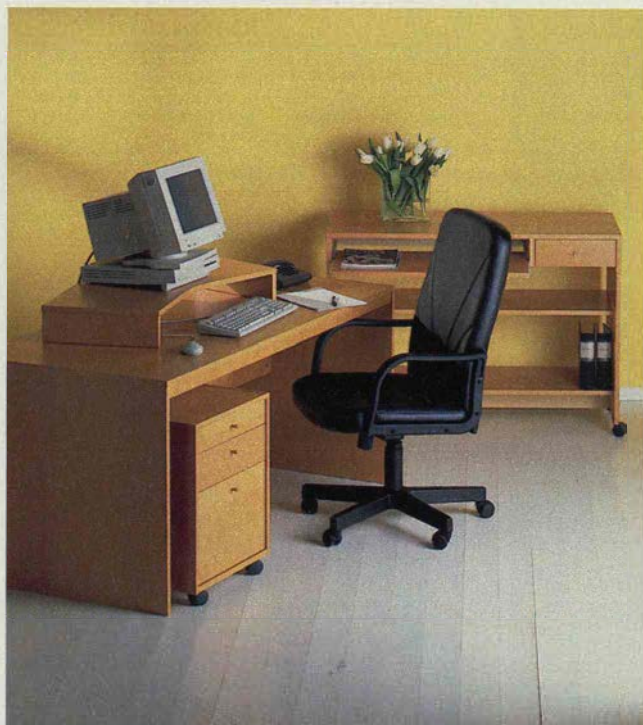

BONDE hemarbetsplats av klarlackerad bokfanérad spånskiva. **Skrivbord 1.495.-** 160×75×74 cm. **Terminalbord 1.750.-** 118×50 cm, höjd 82 cm. **Hurts 1.295.-** 46×50 cm, höjd 60 cm. **Datorhylla 695.-** 98×40×12 cm. **RONNY** arbetsstol 1.775.- Läder/läderimitation.

Samma pris i år!

2.595.-

RUSTIK sekretär